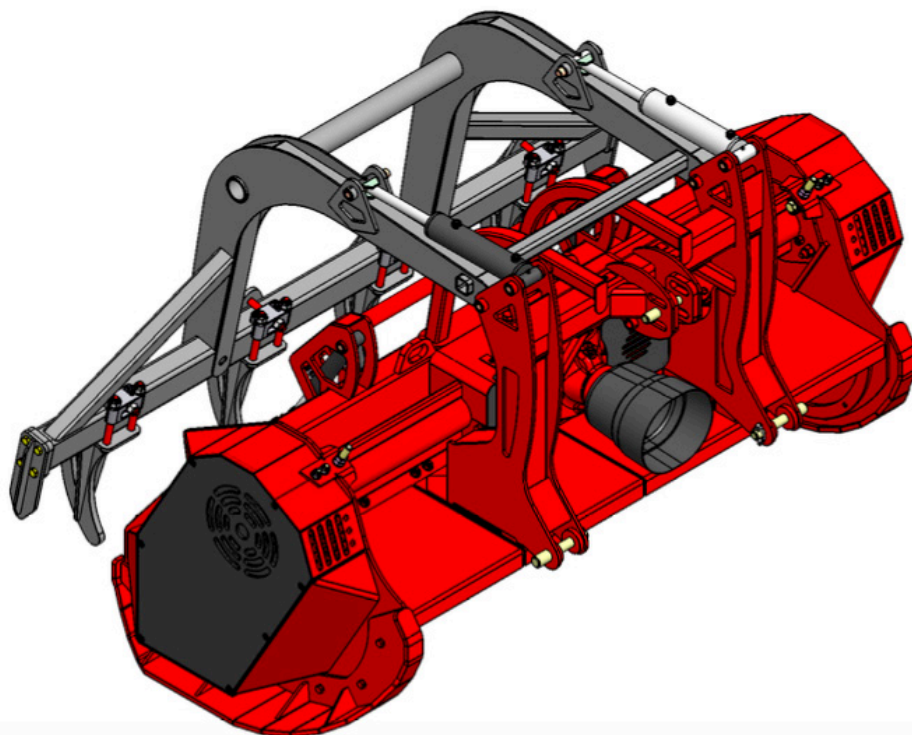

**BROYEUR
FORESTIER
BUGNOT**

BUGNOT 52

TYPE BFL

BROYEUR FORESTIER LÉGERS	BFL-1735	BFL-1945	BFL-1945	BFL-2155	BFL-2365
Largeur hors tout	1730mm	1940mm	1940mm	2150mm	2360mm
Largeur du rotor	1280mm	1490mm	1490mm	1710mm	1920mm
Puissance standard maxi.	120cv	120cv	200cv	200cv	200cv
Nombre de marteaux	24	28	28	32	36
Poids	1600kg	1750kg	1800kg	2000kg	2200kg

TYPE BFO

BROYEUR FORESTIER ORIENTABLES	BFO-1800	BFO-2080	BFO-2360	BFO-2640
Largeur hors tout	1800mm	2080mm	2360mm	2640mm
Largeur du rotor	1400mm	1680mm	1960mm	2240mm
Puissance standard maxi.	250cv	250cv	400cv	400cv
Nombre de marteaux	20	24	28	32
Poids	2560kg	2854kg	3167kg	3456kg

TYPE BFS

BROYEUR FORESTIER SOUCHE	BFS-1800	BFS-2080	BFS-2360	BFS-2640
Largeur hors tout	1800mm	2080mm	2360mm	2640mm
Largeur du rotor	1400mm	1680mm	1960mm	2240mm
Puissance standard maxi.	250cv	250cv	450cv	450cv
Nombre de marteaux	28	32	36	40
Poids	2690kg	3020kg	3350kg	3680kg