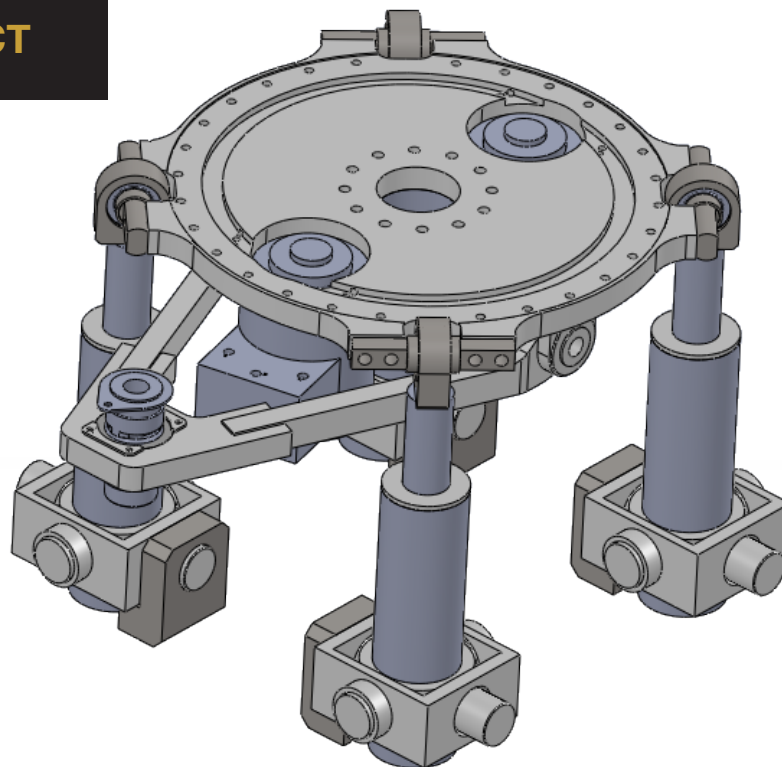

CORRECTION D'ASSIETTE FOREST-TRACT

CORRECTION D'ASSIETTE FOREST-TRACT	SÉRIE XXL
Mise à niveau 360°	+/- 20°
Gestion	Manuelle
Option	Gestion automatique
Poids	1450
Pression de service	250bars