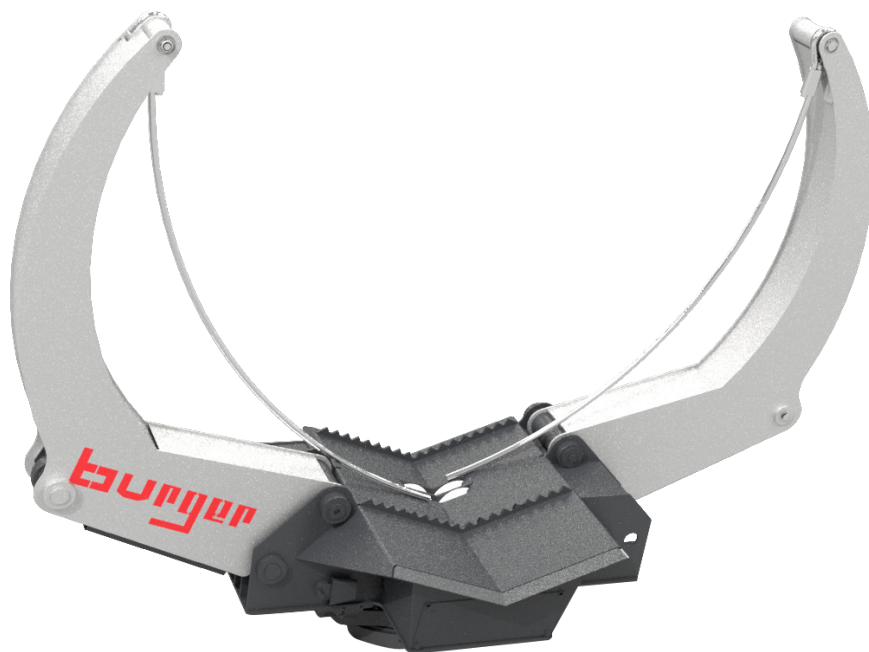

KLEMMBANK HAAS - BURGER

burger
Klemmbank

KLEMMBANK HASS-BURGER	1,6	1,6KS	2	2,8
Surface moyenne de chargement	1,6m ²	1,6m ²	2m ²	2,8m ²
Surface de chargement Max.	3m ²	3,5m ²	3,9m ²	5,3m ²
Surface de chargement Mini.	0,5m ²	0,15m ²	0,5m ²	0,84m ²
Angle d'inclinaison (tilt)	(+/-22°)	(+/-22°)	(+/-22°)	(+/-22°)
Poids (version standard)	750kg	940kg	950kg	1400kg
Pression de service	100-250bars	100-250bars	100-250bars	100-250bars