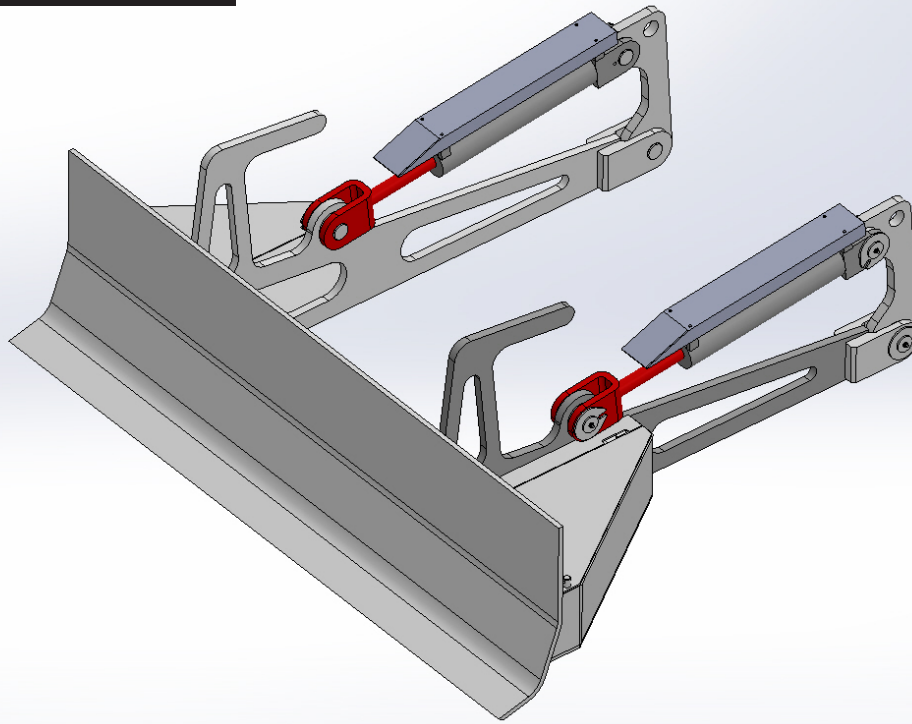

LAME FOREST-TRACT

LAMES FOREST-TRACT	SÉRIE L	SÉRIE XL	SÉRIE XXL
Débattement	1700mm	1700mm	1700mm
Coffre de rangement	série	série	série
Griffes hydrauliques	option	option	option
Poids	650kg	750kg	850kg
Largeur standard	1900mm	2000mm	2100mm
Autre largeur	(+/-400mm)	(+/-400mm)	(+/-400mm)
Pression de service	100-250bar	100-250bar	100-250bar
Dispositifs d'arrimages	série	série	série