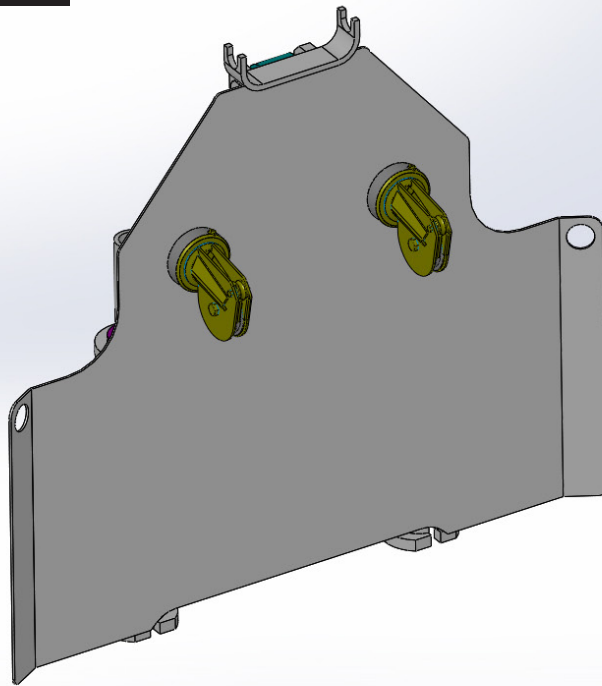

TABLIER FOREST-TRACT

TABLIERS FOREST-TRACT	SÉRIE L	SÉRIE XL	SÉRIE XXL
Débattement	900mm	900mm	900mm
Support d'enroulement	poulie tournante	poulie tournante	poulie tournante
Boîte à rouleau	option	option	option
Poids (sans enroulement)	580kg	640kg	700kg
Largeur standard	1900mm	2000mm	2100mm
Autre largeur	(+/-400mm)	(+/-400mm)	(+/-400mm)
Pression de service	100-250bar	100-250bar	100-250bar
Dispositifs d'arrimages	série	série	série